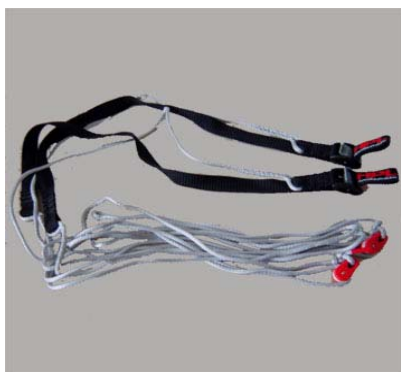

Size	Type	Carbon	kg	Tube	VK
------	------	--------	----	------	----

NOT FOR EXPORT TO COUNTRIES WITH LOCAL DISTRIBUTOR !

MONOCOQUE CARBON BOOMS

	130-175	Storm #11070	100%	1,85	29mm	469 €
	135-185	Wave #16108	100%	1,9	29mm	499 €
	150-210	Freeride #16109	100%	2,1	29mm	569 €
	170-230	Slalom #16110	100%	2,45	29mm	599 €
	190-250	Giant Slalom #16111	100%	4,2	29mm	659 €
	215-275	Race #16112	100%	4,5	29mm	779 €
	245-305	Race #16113	100%	4,5	29mm	799 €

HPL Alloy strap-on Race Head #10066 159,00 €

HPL adjustable Outhaul Kit #10068 59,90 €

HPL Pro Level Boom Head #14056 49,90 €